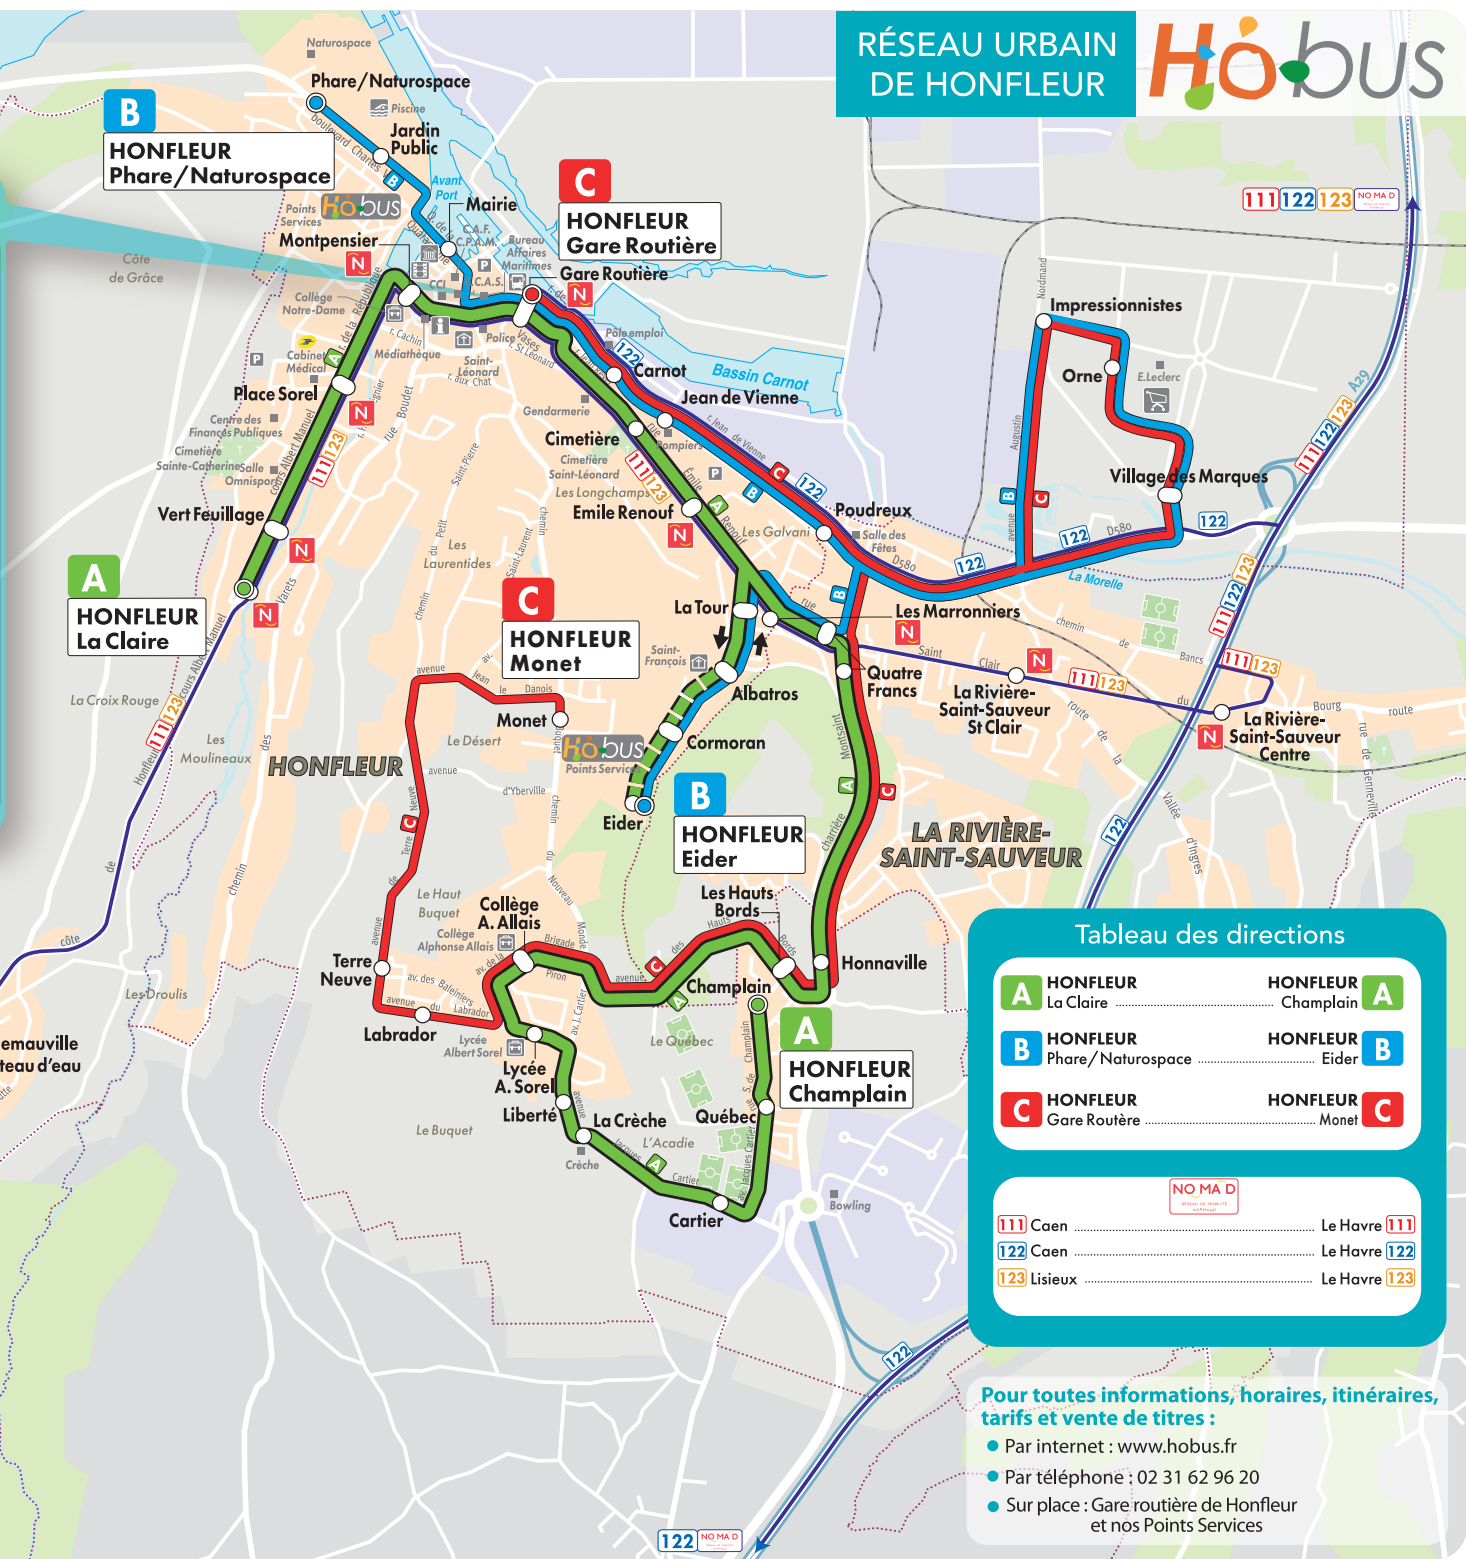

DESSERTE DE LA GARE ROUTIÈRE

Hobus
Du lundi au vendredi de 9h30 à 12h00 et de 13h15 à 18h00
Le samedi de 10h00 à 12h00 et de 13h à 15h00

Gare Routière (Départ et arrivée)
NO MA D 111 122 123

Gare Routière
A vers HONFLEUR La Claire
B vers HONFLEUR Phare/Naturospace

Gare Routière
A vers HONFLEUR Champlain
B vers HONFLEUR Eider
C vers HONFLEUR Monet

LÉGENDE

- Ligne régulière
- Ligne régionale
- Terminus
- Arrêts
- N Arrêts desservis par les lignes Nomad Car
- Hobus Points Services Hobus

Tableau des directions

A HONFLEUR La Claire	HONFLEUR Champlain	A
B HONFLEUR Phare/Naturospace	HONFLEUR Eider	B
C HONFLEUR Gare Routière	HONFLEUR Monet	C

111 Caen	NO MA D	Le Havre 111
122 Caen		Le Havre 122
123 Lisieux		Le Havre 123

Pour toutes informations, horaires, itinéraires, tarifs et vente de titres :

- Par internet : www.hobus.fr
- Par téléphone : 02 31 62 96 20
- Sur place : Gare routière de Honfleur et nos Points Services